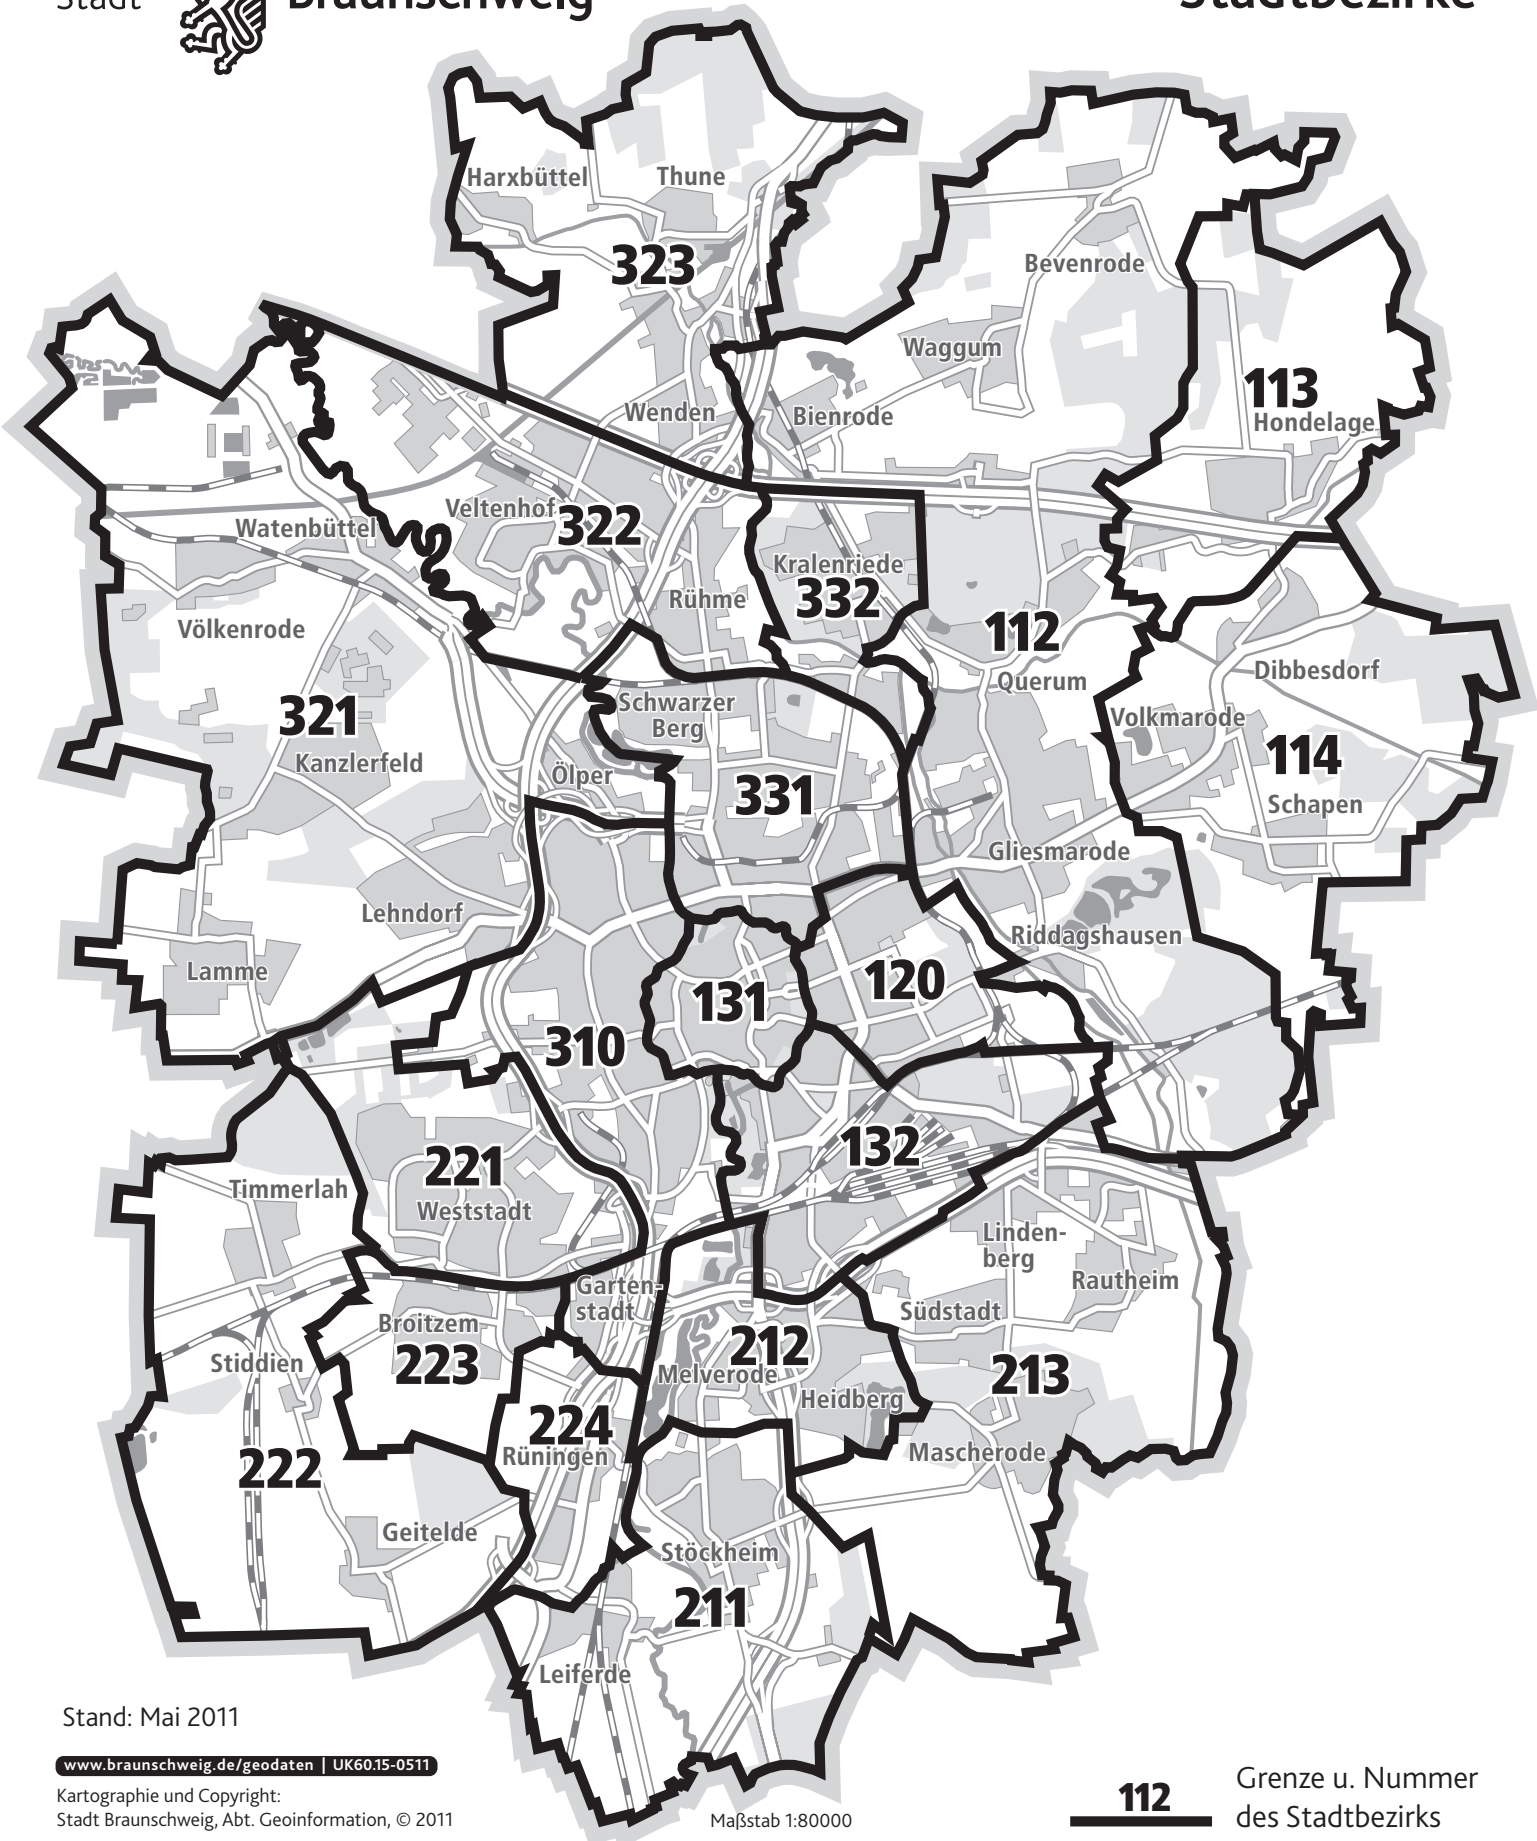

Stand: Mai 2011

www.braunschweig.de/geodaten | UK6015-0511

Kartographie und Copyright:
Stadt Braunschweig, Abt. Geoinformation, © 2011

Maßstab 1:80000

112

Grenze u. Nummer
des Stadtbezirks

Stadtbezirke

112	Wabe-Schunter-Beberbach	211	Stöckheim-Leiferde	310	Westliches Ringgebiet
113	Hondelage	212	Heidberg-Melverode	321	Lehndorf-Watenbüttel
114	Volkmarode	213	Südstadt-Rautheim-Mascherode	322	Veltenhof-Rühme
120	Östliches Ringgebiet	221	Weststadt	323	Wenden-Thune-Harxbüttel
131	Innenstadt	222	Timmerlah-Geitelde-Stiddien	331	Nordstadt
132	Vieweggarten-Bebelhof	223	Broitzern	332	Schunteraue
		224	Rüningen