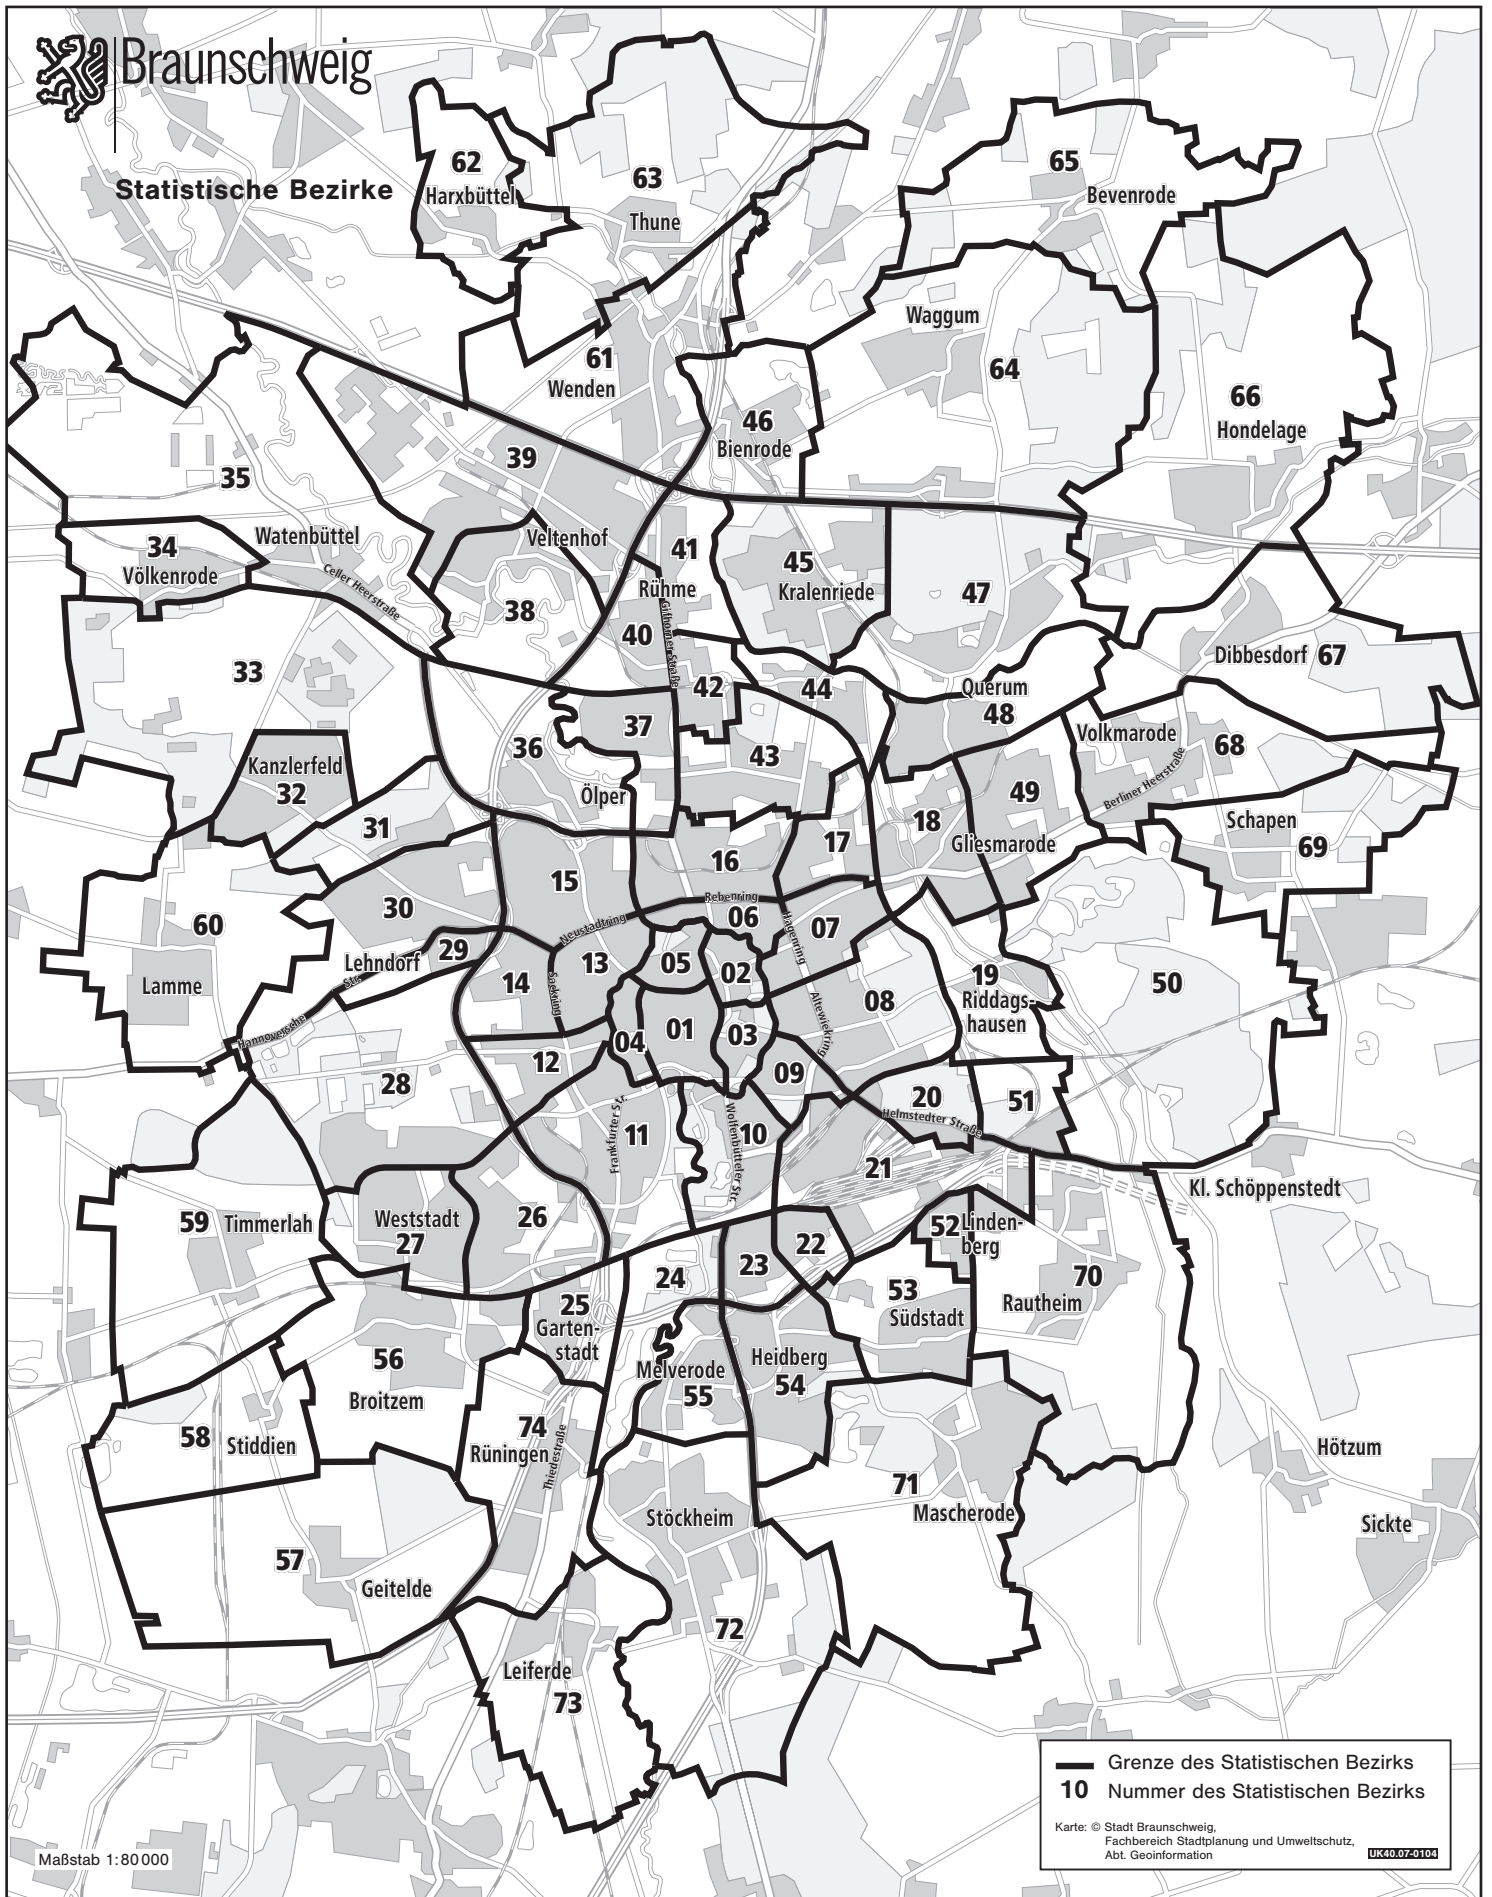

Statistische Bezirke

01 Stadtkern	12 Wilhelmitor-Nord	23 Zuckerberg	34 Völkenrode	45 Kralenriede	56 Broitzem	67 Dibbesdorf
02 Hagen	13 Petritor-Ost	24 Am Südsee	35 Watenbüttel	46 Bienrode	57 Geitelde	68 Volkmarode
03 Altewiek	14 Petritor-West	25 Gartenstadt	36 Ölper	47 Querum Forst	58 Stiddien	69 Schapen
04 Hohetor	15 Petritor-Nord	26 Hermannshöhe	37 Schwarzer Berg	48 Querum	59 Timmerlah	70 Rautheim
05 Neustadt	16 Nordbahnhof	27 Rothenburg	38 Veltenhof	49 Pappelberg	60 Lamme	71 Mascherode
06 Altes Hochschulviertel	17 Neues Hochschulviertel	28 Weinberg	39 Hafen	50 Naturschutzgebiet	61 Wenden	72 Stöckheim
07 Am Hagenring	18 Gliesmarode	29 Alt-Lehndorf	40 Rühme-West	51 Mastbruch	62 Harxbüttel	73 Leiferde
08 Prinzenpark	19 Riddagshausen	30 Siedlung Lehndorf	41 Rühme-Ost	52 Lindenberg	63 Thune	74 Rünigen
09 Viewegs Garten	20 Hauptfriedhof	31 Ölper Holz	42 Vorwerksiedlung	53 Südstadt	64 Waggum	
10 Bürgerpark	21 Hauptbahnhof	32 Kanzlerfeld	43 Siegfriedviertel	54 Heidberg	65 Bevenrode	
11 Wilhelmitor-Süd	22 Bebelhof	33 Bundesanstalten	44 Schuntersiedlung	55 Melverode	66 Hondelage	